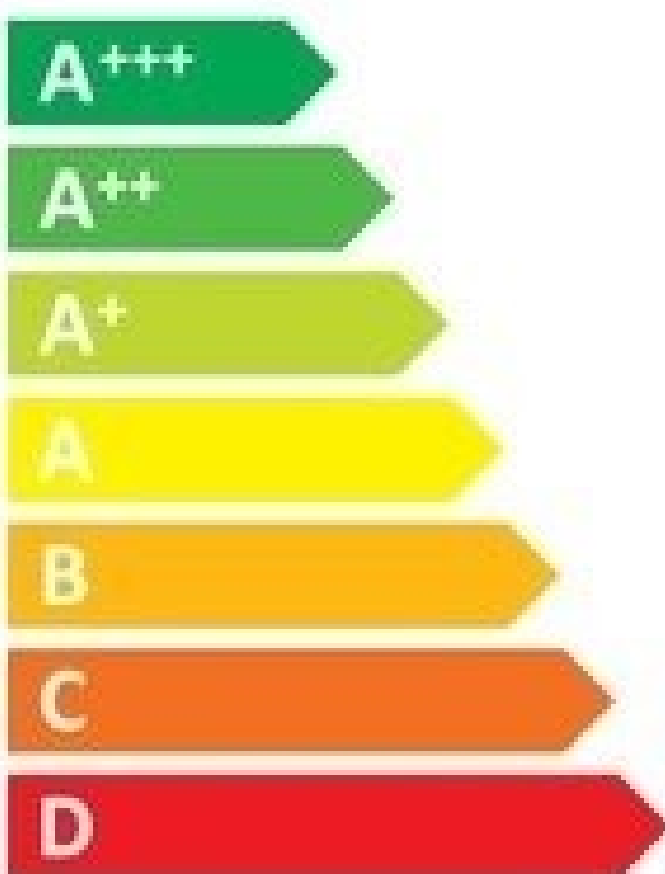

ENERG

енергия · ενεργεια

Y

IJA

IE

IA

SONY®

KD-55XG85XX

ENERGIA · ЕНЕРГИЯ
ΕΝΕΡΓΕΙΑ · ENERGIJA
ENERGY · ENERGIE
ENERGI

111
Watt

154
kWh/annum

139
cm

55
inch

2010/1062 - 2020